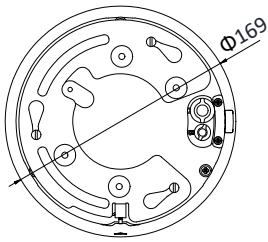

**Order Model**

DS-2DE4A204IW-DE (8-32mm)

**Dimensions**

Unit: mm