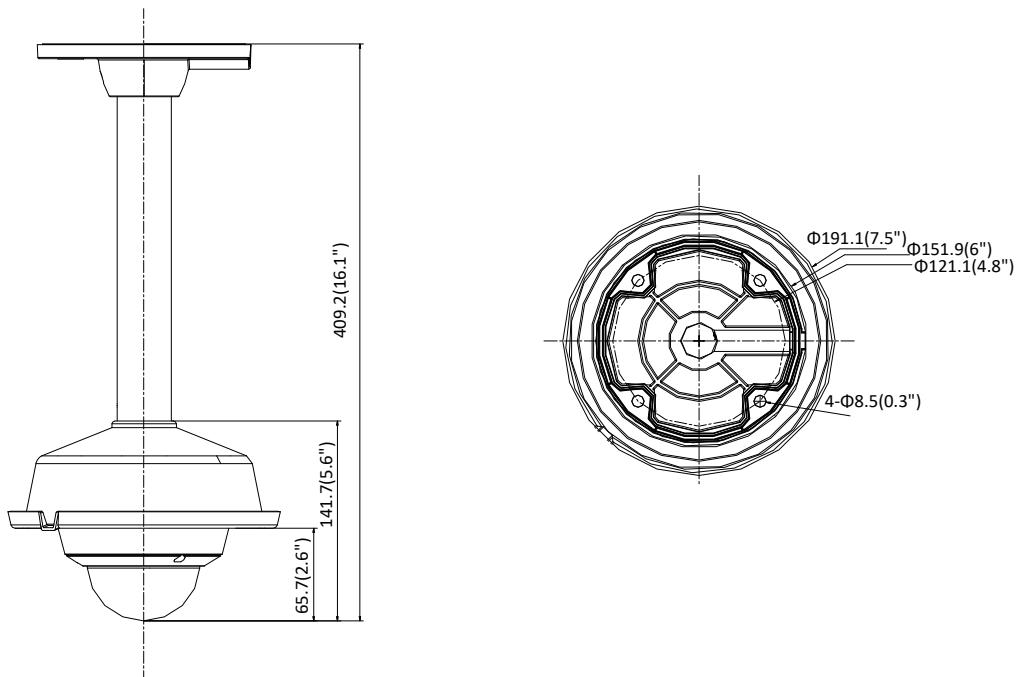

Available Model

DS-2CD2126G1-I (2.8/4/6 mm), DS-2CD2126G1-IS (2.8/4/6 mm)

Dimension

Camera:

Wall Mounting with the Bracket (DS-1272ZJ-120 and DS-1253ZJ-M):

Pendant Mounting with the Bracket (DS-1271ZJ-120 and DS-1253ZJ-M):

Unit: mm(inch)

Accessory

DS-1272ZJ-120
Wall Mount

DS-1272ZJ-120B
Wall Mount

DS-1276ZJ-SUS
Corner Mount

DS-1271ZJ-120
Pendant Mount

DS-1253ZJ-M
Rain Shade

DS-1280ZJ-DM46
Junction Box