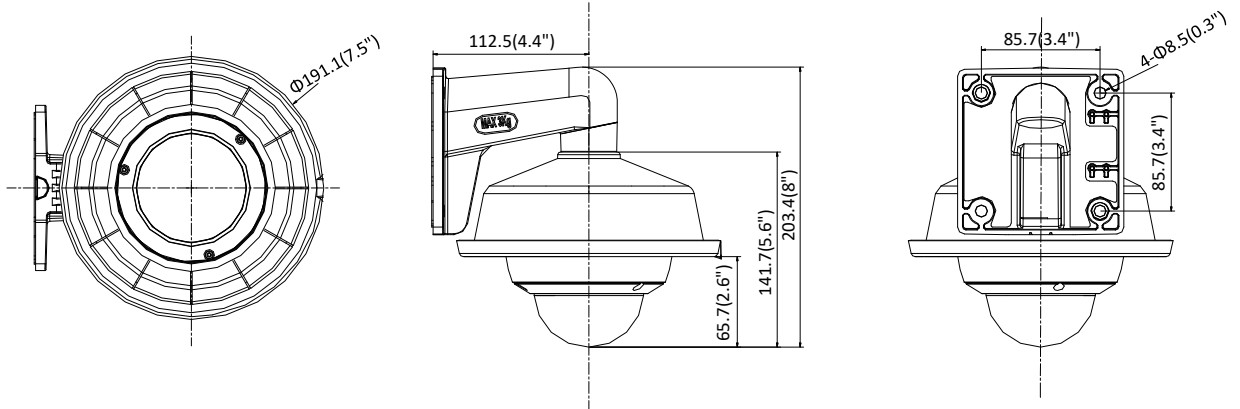

Available Model

DS-2CD2126G1-I (2.8/4/6 mm), DS-2CD2126G1-IS (2.8/4/6 mm)

Dimension

Camera:

Wall Mounting with the Bracket (DS-1272ZJ-120 and DS-1253ZJ-M):

Pendant Mounting with the Bracket (DS-1271ZJ-120 and DS-1253ZJ-M):

Unit: mm(inch)

Accessory

DS-1272ZJ-120
Wall Mount

DS-1272ZJ-120B
Wall Mount

DS-1276ZJ-SUS
Corner Mount

DS-1271ZJ-120
Pendant Mount

DS-1253ZJ-M
Rain Shade

DS-1280ZJ-DM46
Junction Box